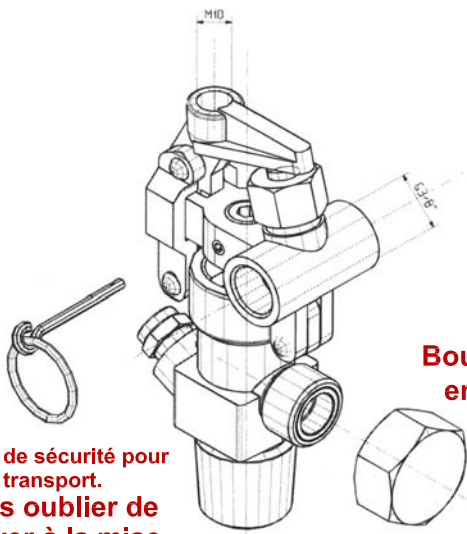

0	PS	10/04/14
1		
2		
3		
4		
5		

N° de fiche : ENS.01.6-080-VLR

Bouteilles: acier forgé - suivant Directive 2010/35 UE

Capacité en litres	80	67	50	40	27	20	13.4	8	3	1,6
Ø Diamètre bouteille en mm*	267 269	267 269	229	229	229	204	204	140	102	102
HV Hauteur sortie vanne en mm* +/- 25	1773	1520	1513	1243	870	833	600	698	530	330
Poids Total vide de gaz en Kg*	84	75	55	48	36	26	23	12,7	6,7	5,3

Vanne
 Manuelle Pneumatique
 211006005

Homologation: TT0029

Chapeau
 Suivant EN 11117

Déclencheur
 Pyrotechnique 1,2A
 Avec adaptateur 1/8"F/ 3/8"M
 1419040078

Levier
 (Levier court sur demande)

Goupille de sécurité pour le transport.
Ne pas oublier de l'enlever à la mise en service de l'installation