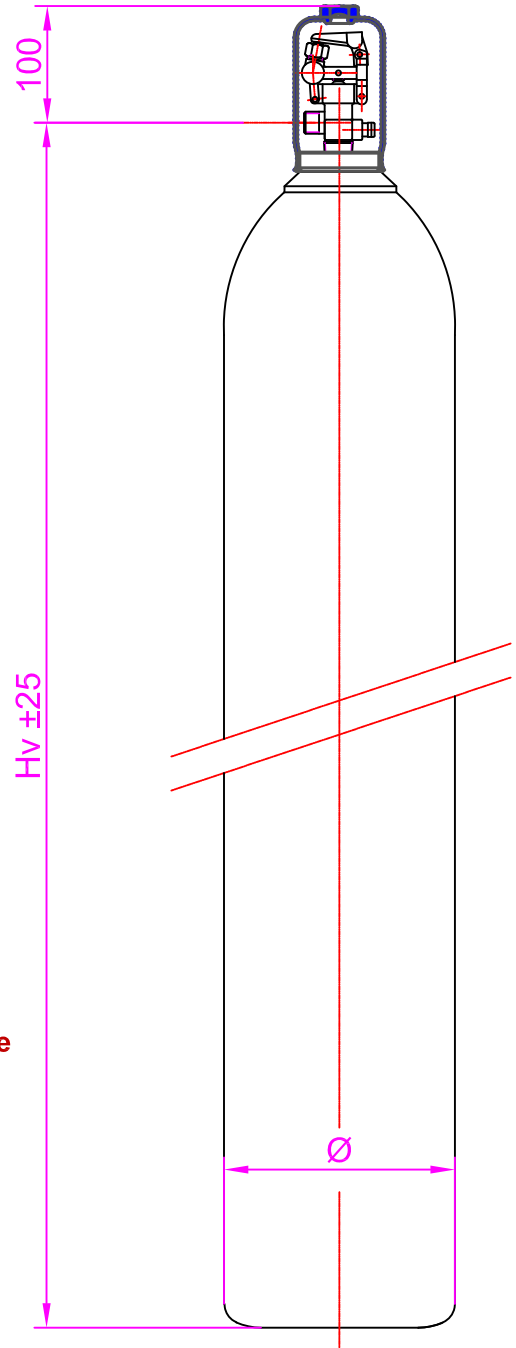

0	PS	10/04/14
1		
2		
3		
4		
5		

N° de fiche : ENS.01.6-080-VLR

Bouteilles: acier forgé - suivant Directive 2010/35 UE

Capacité en litres	80	67	50	40	27	20	13.4	8	3	1,6
Ø Diamètre bouteille en mm*	267 269	267 269	229	229	229	204	204	140	102	102
HV Hauteur sortie vanne en mm* +/- 25	1773	1520	1513	1243	870	833	600	698	530	330
Poids Total vide de gaz en Kg*	84	75	55	48	36	26	23	12,7	6,7	5,3

Vanne
 Manuelle Pneumatique
 211006005

Homologation: TT0029

Chapeau
 Suivant EN 11117

Déclencheur
 Pyrotechnique 1,2A
 Avec adaptateur 1/8"F/ 3/8"M
 1419040078

Levier
 (Levier court sur demande)

Goupille de sécurité pour le transport.
Ne pas oublier de l'enlever à la mise en service de l'installation

Bouchon pour mise en sécurité de la bouteille

Code douanier: 8424100090